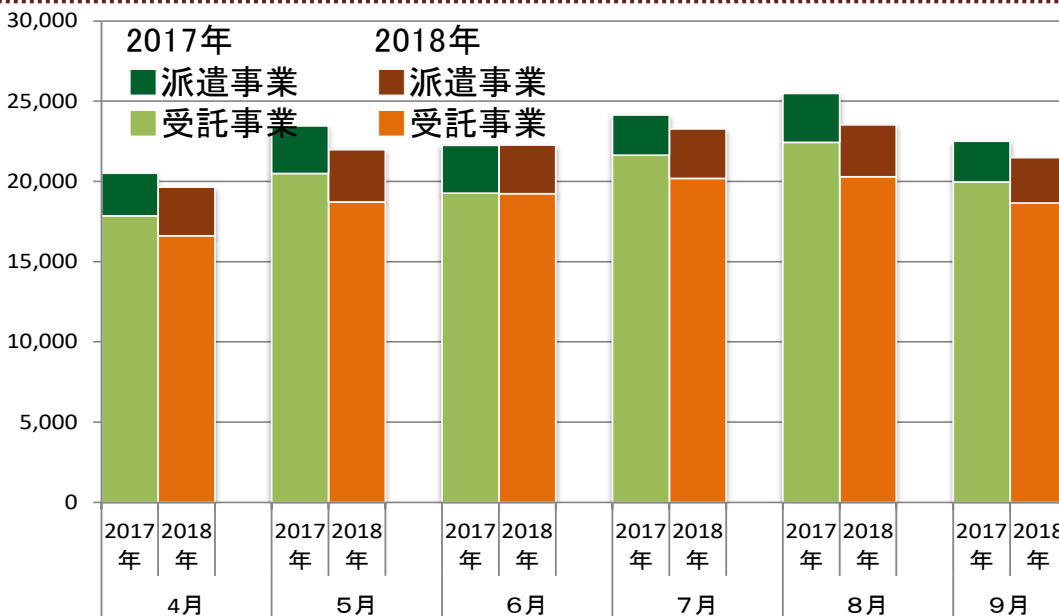

新体制のもと各部長に
意気込みを伺いました

本年4月現在伊東市では65歳以上の高齢化率は41%と増加を続けています。生涯現役を目指し、「高齢者が働く喜びと生き甲斐」をキャッチフレーズに就業やボランティアを通して心身共に活性化されることは有効なことと思われま

先の総会で承認され、理事会で引き続き事業部長を仰せつかりました。今後共よろしくお願い申し上げます。今年度の事業計画に基づいて各事業の完遂をめざし努力してゆきます。「庭手入れ講習」を9月5日に実施。「法定講習会」を11月に実施予定。また、今年5月より「シルバー交流サロン」にも携わることになりました。どうか皆さんお気軽に立ち寄り、お茶を飲んで楽しく過ごしてください。ご家族・知人・友人等お誘い合わせの上ご利用ください。

この「シルバー伊東」は1年に4回皆様のお手元に届けさせて頂いております。センターの活動・実績報告、新しい情報、事務局からのお知らせ、互助会・同好会の近況等々多くの会員の方に読んで頂けるよう紙面の充実作りに努力しております。会員からの投稿・ご意見・ご要望も歓迎します。いつでも事務局へお寄せください。また地域活性化委員会では会員拡大のため主任班長、班長さんたちにご尽力いただいております。シルバー祭りにも実行委員として参加します。11月3日のシルバー祭りには大勢の方々の参加をお待ちしております。

安全推進
一、安全第一の目標達成のため未然防止を重点事項に掲げ巡回指導の強化（パトロール等）
二、安全就業対策強化要綱の周知徹底
三、健康維持及び交通安全への啓蒙
これらの目標に向かって会員共々健康で明るい日々を過せる様お互い頑張っていきたいと思います。

上半期事業実績

		4月	5月	6月	7月	8月	9月	合計
2017年	受託	17,846	20,499	19,274	21,627	22,436	19,969	121,651
	派遣	2,669	2,957	2,970	2,506	3,044	2,529	16,675
2018年	受託	16,613	18,730	19,232	20,192	20,280	17,784	112,831
	派遣	3,026	3,245	3,030	3,071	3,245	2,832	18,449

赤数字は予測値